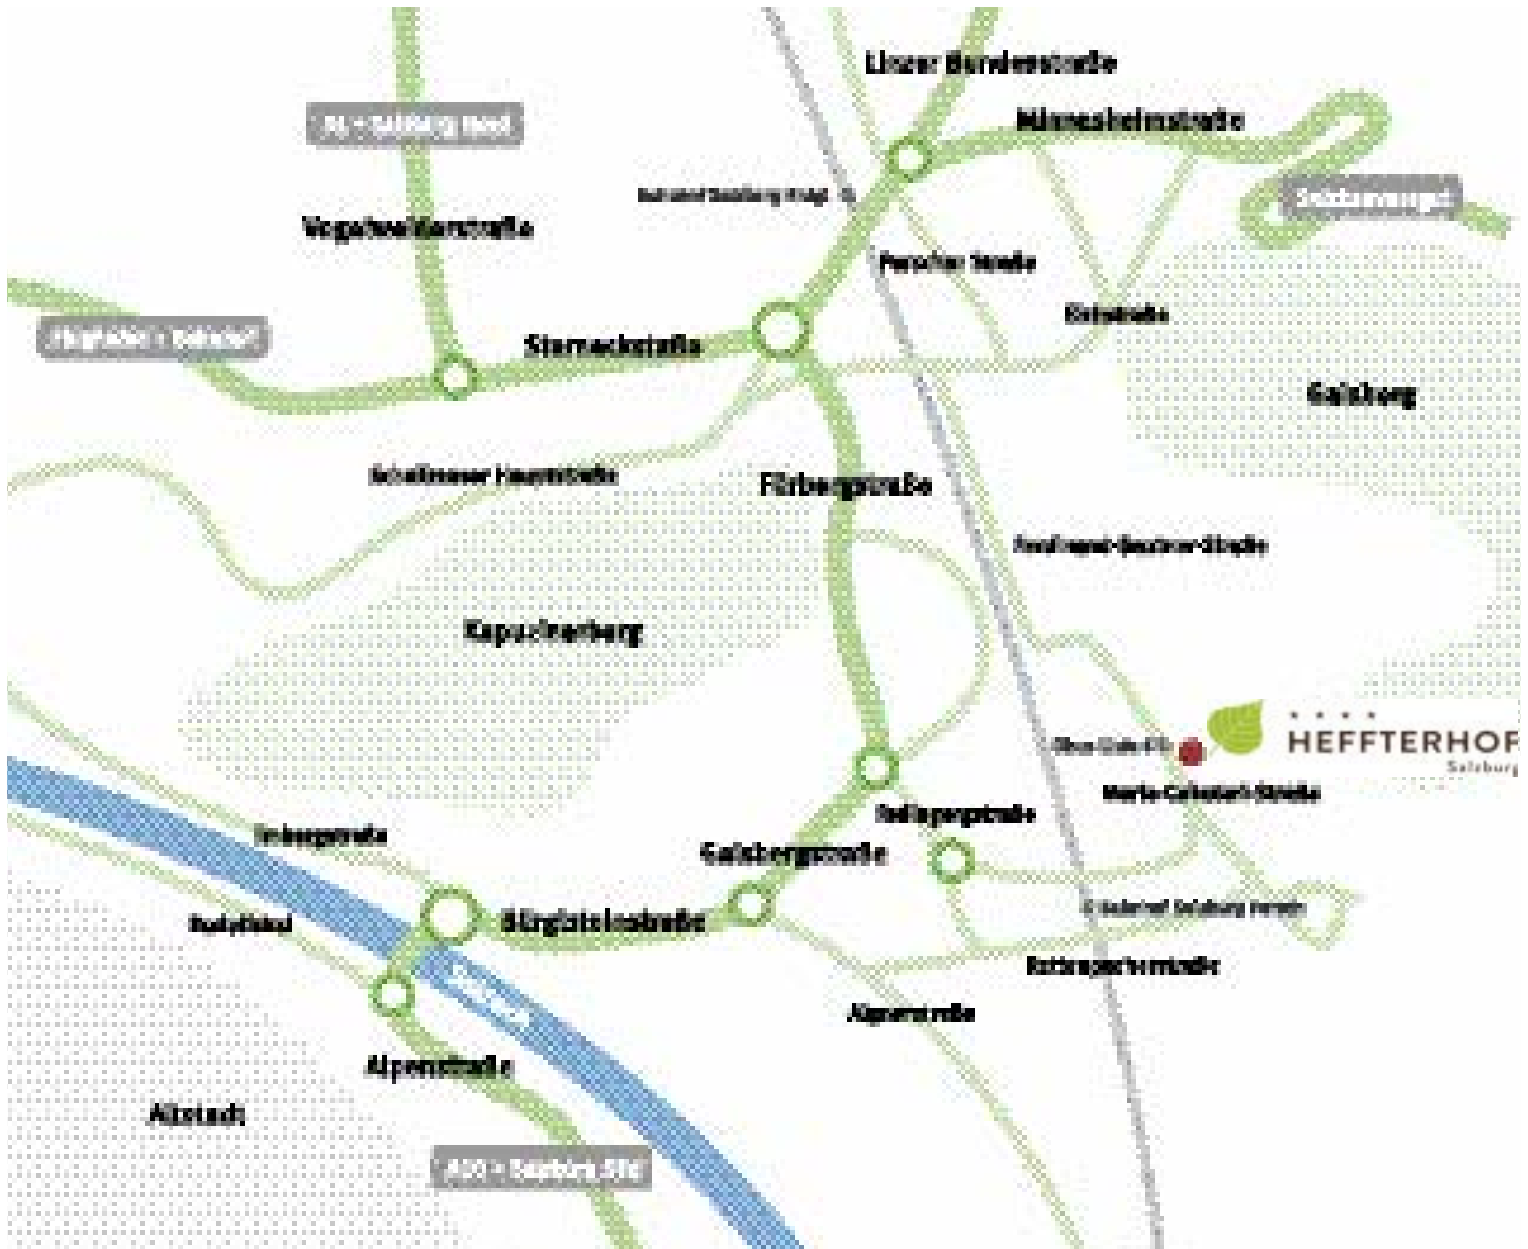

Von Norden: (folgen Sie der **ROTEN HOTELROUTE**): Autobahn Ausfahrt Salzburg Nord • Vogelweiderstraße • Kreuzung links, Sterneckstraße • Kreuzung gerade, Fürbergstraße • Kreuzung gerade, Fadingerstraße • Maria-Cebotari-Straße

Aus dem Salzkammergut: Minnesheimstraße • Kreuzung links, Linzer Bundesstraße • Kreuzung links, Fürbergstraße • Kreuzung gerade, Fadingerstraße • Maria-Cebotari-Straße

Vom Flughafen: Stadtbuslinie 2 bis Hauptbahnhof • Obus-Linie 6 (Parsch), Ausstiegstelle: Haltestelle Maria-Cebotari-Straße

ARRIVAL HOTEL HEFFTERHOF

From the South: Motorway exit Salzburg Süd • Alpenstraße to the Nonntal Bridge, right • traffic circle right, Bürglsteinstraße • intersection left, Gaisbergstraße • intersection right, Fadingerstraße • Clemens-Krauss-Straße • Maria-Cebotari-Straße

From the North (follow the Red Hotel Route): Motorway exit Salzburg Nord • Vogelweiderstraße • Intersection left, Sterneckstraße • Intersection straight ahead, Fürbergstraße • Intersection straight ahead, Fadingerstraße • Maria-Cebotari-Straße